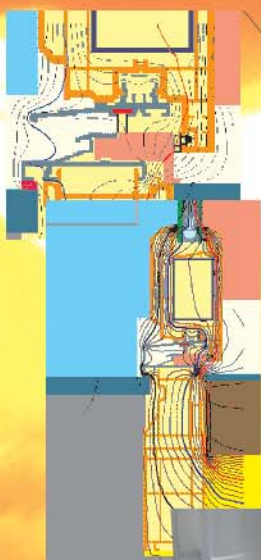

EcoDoor

Lieferbar ab: 01.04.2005

EcoDoor

**Profiliertes
Lisenenprofil**

**Profilierte
Kanten am Rahmen**

**Viel Platz für Rosetten
oder Handhaben**

DIN 18025
„Barrierefreies Wohnen“
max 20 mm

**Thermisch getrennte
Bodenschiene**
incl. Bodeneinstand
möglich

DIN 18024
„Bauliche Maßnahmen
für Behinderte und alte
Menschen im öffentlichen
Bereich“
max 25 mm

**Gleiche Glashöhen unten
(oben optional)**

**Profilierte
Kanten am Flügel**