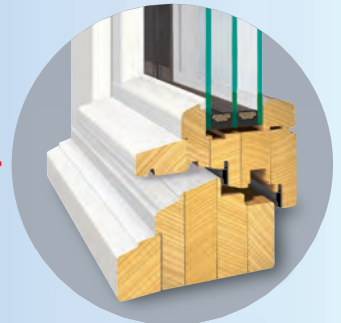

SoftLine 9.0 Classic Denkmalschutzfenster

Energiesparfenster mit schmalen Ansichten
und klassischen Kapitellen

Typ Hunsrück

SoftLine
Holz-Fenster

Bautiefe 90 mm
3 Scheiben-Wärme-
schutzverglasung

Auch in SoftLine 9.0 Deluxe möglich

Wasserschmel
auf Flügel
und Blendrahmen

Stöckel unerreicht gut

Stöckel

Fenster · Türen · Bausysteme

Das SoftLine 9.0 Classic Denkmalschutzfenster mit drei unterschiedlichen klassischen Kapitelltypen entspricht mit seiner gediegenen optischen Ausstrahlung den hohen Anforderungen neuester Energiespartechnik.

SoftLine

Holz-Fenster

SoftLine 9.0 Classic Denkmalschutzfenster

Energiesparfenster mit schmalen Ansichten
und klassischen Kapitellen

3 Scheiben-Wärmeschutzverglasung

Bautiefe 90 mm

Einzigartige Vierfach-Oberflächen-
behandlung in vielen Farben

Bautiefe 90 mm im Flügel

Zwei umlaufende Dichtungen erhöhen
Wärme- und Schallschutz

Bautiefe 90 mm im Blendrahmen
dadurch hohe Stabilität und Energieeinsparung

Höchste nach RAL geforderte Holzqualität,
mehrschichtverleimt, stabil und verzugsfrei,
natürlich schöne Maserung der Sichtflächen