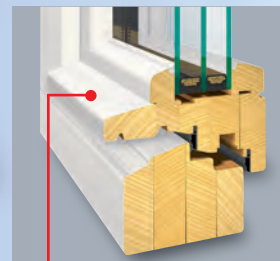

Bautiefe 90 mm im Flügel

Zwei umlaufende Dichtungen erhöhen
Wärme- und Schallschutz

Bautiefe 90 mm im Blendrahmen
dadurch hohe Stabilität und Energieeinsparung

Höchste nach RAL geforderte Holzqualität,
mehrschichtverleimt, stabil und verzugsfrei,
natürlich schöne Maserung der Sichtflächen

Wasserschenkel auf Flügel und Blendrahmen

Uw **0,79** *
W/m²K
Erspart
bis zu 40%
Energie-
kosten

* gilt für 3fach-
Wärmeschutz-
verglasung
Ug 0,5 – W/m²K

Optional:
Wasserschenkel auf Flügel

Optional:
Abgedeckte Regenschiene
durch Profilleiste