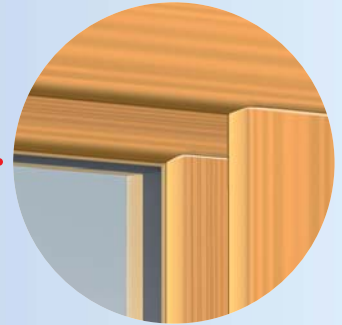

# SoftLine 9.0 Classic

Holz-Energiesparfenster mit schmalen, filigranen Ansichten, elegantes, abgerundetes Design

**SoftLine**  
Holz-Fenster

Bautiefe 90 mm  
3 Scheiben-Wärme-  
schutzverglasung

Nur höchste nach RAL geforderte Holzqualitäten mit exzellent glatter Oberflächenstruktur kommen beim SoftLine 9.0 Classic-Holzfenster zum Einsatz. Blendrahmen und Flügel werden präzise auf Schlitz und Zapfen gearbeitet. Setzpfosten und Sprossen sind mit einer aufwändigen Dübelverbindung verleimt.

Filigrane, schmal wirkende  
Ansichten

3 Scheiben-Wärmeschutzverglasung  
mit neutraler Beschichtung und  
Edelgasfüllung

„Warme Kante“ erhöht den Wärmeschutz,  
hemmt die Kondenswasserbildung

Unter dem Blendrahmen durchlaufende  
Regenschutzschiene für gute Wasser-  
abführung und hohe Langlebigkeit,  
leichte Reinigung, farblich passend zu  
vielen Holzönen

Bautiefe 90 mm im Flügel

Zwei umlaufende Dichtungen erhöhen  
Wärme- und Schallschutz

Bautiefe 90 mm im Blendrahmen  
dadurch hohe Stabilität und Energie-  
einsparung

Höchste nach RAL geforderte Holzqualität,  
mehrschichtverleimt, stabil und verzugsfrei,  
natürlich schöne Maserung der Sichtflächen